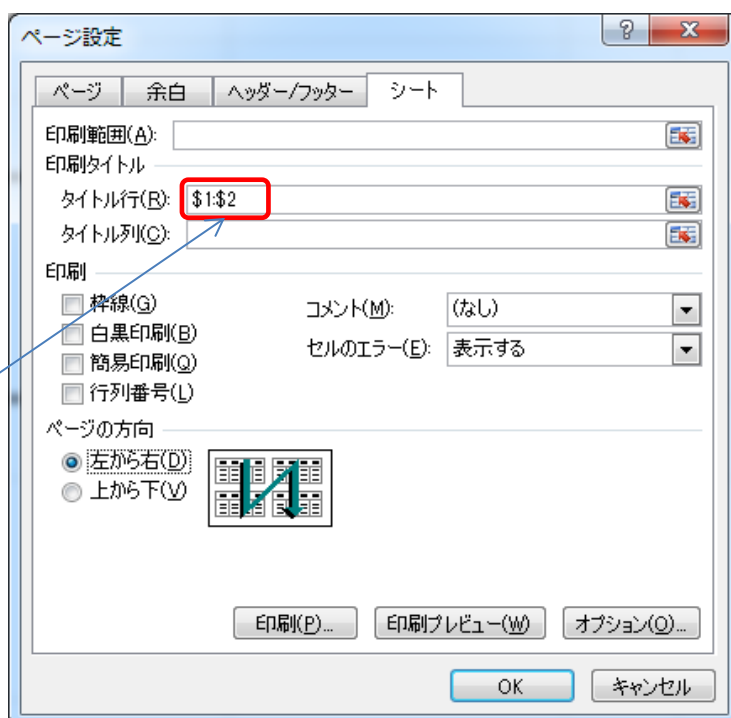

「モネの池」で検索すると多数の景観画像が出てきます。エクセルに挿入後、必要に応じてトリミングを行います。

「明野 ひまわり畑」で検索。

No.3項では、「北条海岸 夕日」で画像検索。 No.4項では、「砂山ビーチ」で検索。 No.5項では、「横浜 夕景」で検索。 No.6項では、「ひがしもこと 芝桜」で検索。 No.7項では「仙酔島」で検索。 No.8項では「姫路城」で検索など、景観を楽しめます。時間の余裕があれば、「竹田城址」での画像検索などで表の空白を埋めて下さい。なお、地図画像はナルクパソコン教室テキストNo.332からダウンロードしてご利用下さい。

#### 4. 一覧表印刷時の便利な機能「印刷タイトル」

一覧表の印刷で、タイトルや項目名が1ページ目にしか印刷されず困ることがあります。最近のエクセルでは各ページにもタイトルや項目を印刷するという便利な機能があります。

①「ページレイアウト」→「印刷タイトル」をクリックする。

②「ページ設定」ダイアログが現れるのでシートタブ「タイトル行」部分にタイトルや項目名を示す行番号を入力する。今回は、1行目のタイトルと、2行目の項目名とを印刷表示させるように、「\$1:\$2」と入力(右図の赤枠部)。